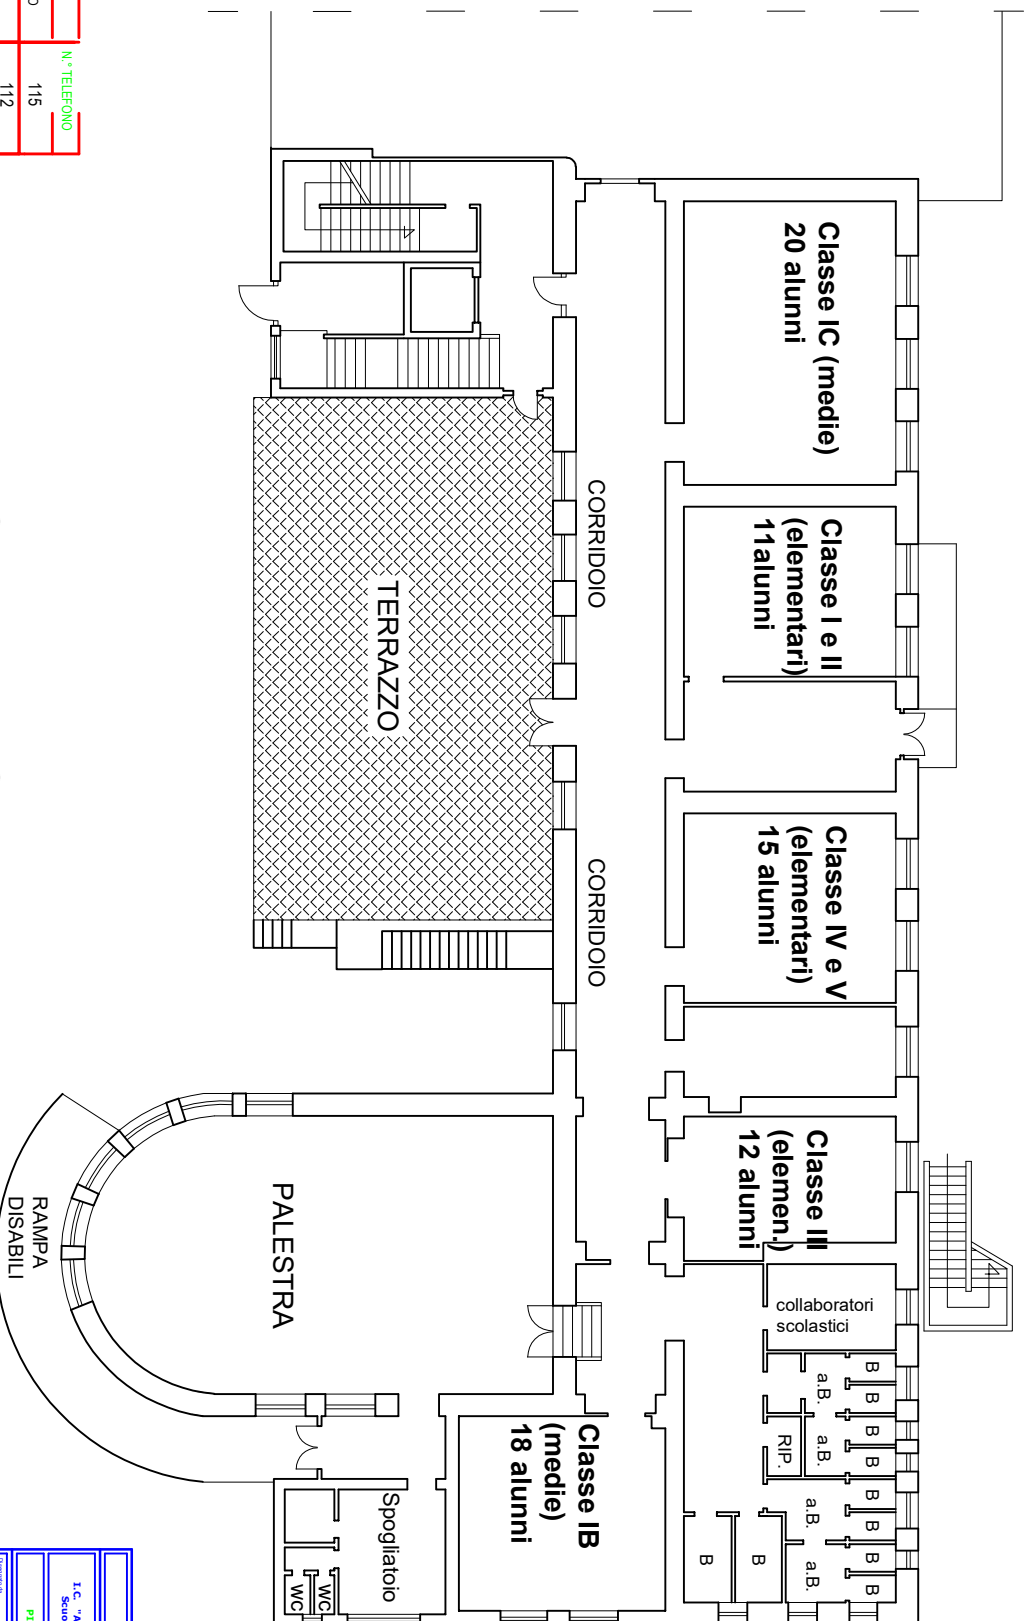

PIANO DI EMERGENZA ED EVACUAZIONE

Scuola Primaria Statale- Via Malpasso - COLLELONGO -

EVENTO	CHI CHIAMARE	N° TELEFONO
Incendio, crollo, ecc	VIGILI DEL FUOCO	115
Ordine pubblico	CARABINIERI POLIZIA	112 113
Infortunio	PRONTO SOCCORSO	118

PIANTA PIANO RIALZATO

LEGENDA	
	VOGHI EDO
	RIPRODOTTI RESPONSABILI
	RIPIRODOTTI RESPONSABILI
	PIANO DI EMERGENZA
	USCITA DI EMERGENZA
	QUANTITÀ MINIMO SOCCORSO
	ESTINGUERE
	SEGNALAZIONE COMANDANTE

PIANO DI EVACUAZIONE	
Comune di Avezzano	Comune di Avezzano
I.C. "A. VIVENZA - GIOVANI EREDITI"	I.C. "A. VIVENZA - GIOVANI EREDITI"
Scuola PRIMARIA STATALE	Scuola PRIMARIA STATALE
PIANTA NON IN SCALA	
Elaborato da	Titolo
Elaborato da	Titolo
Elaborato da	Titolo
Elaborato da	Titolo